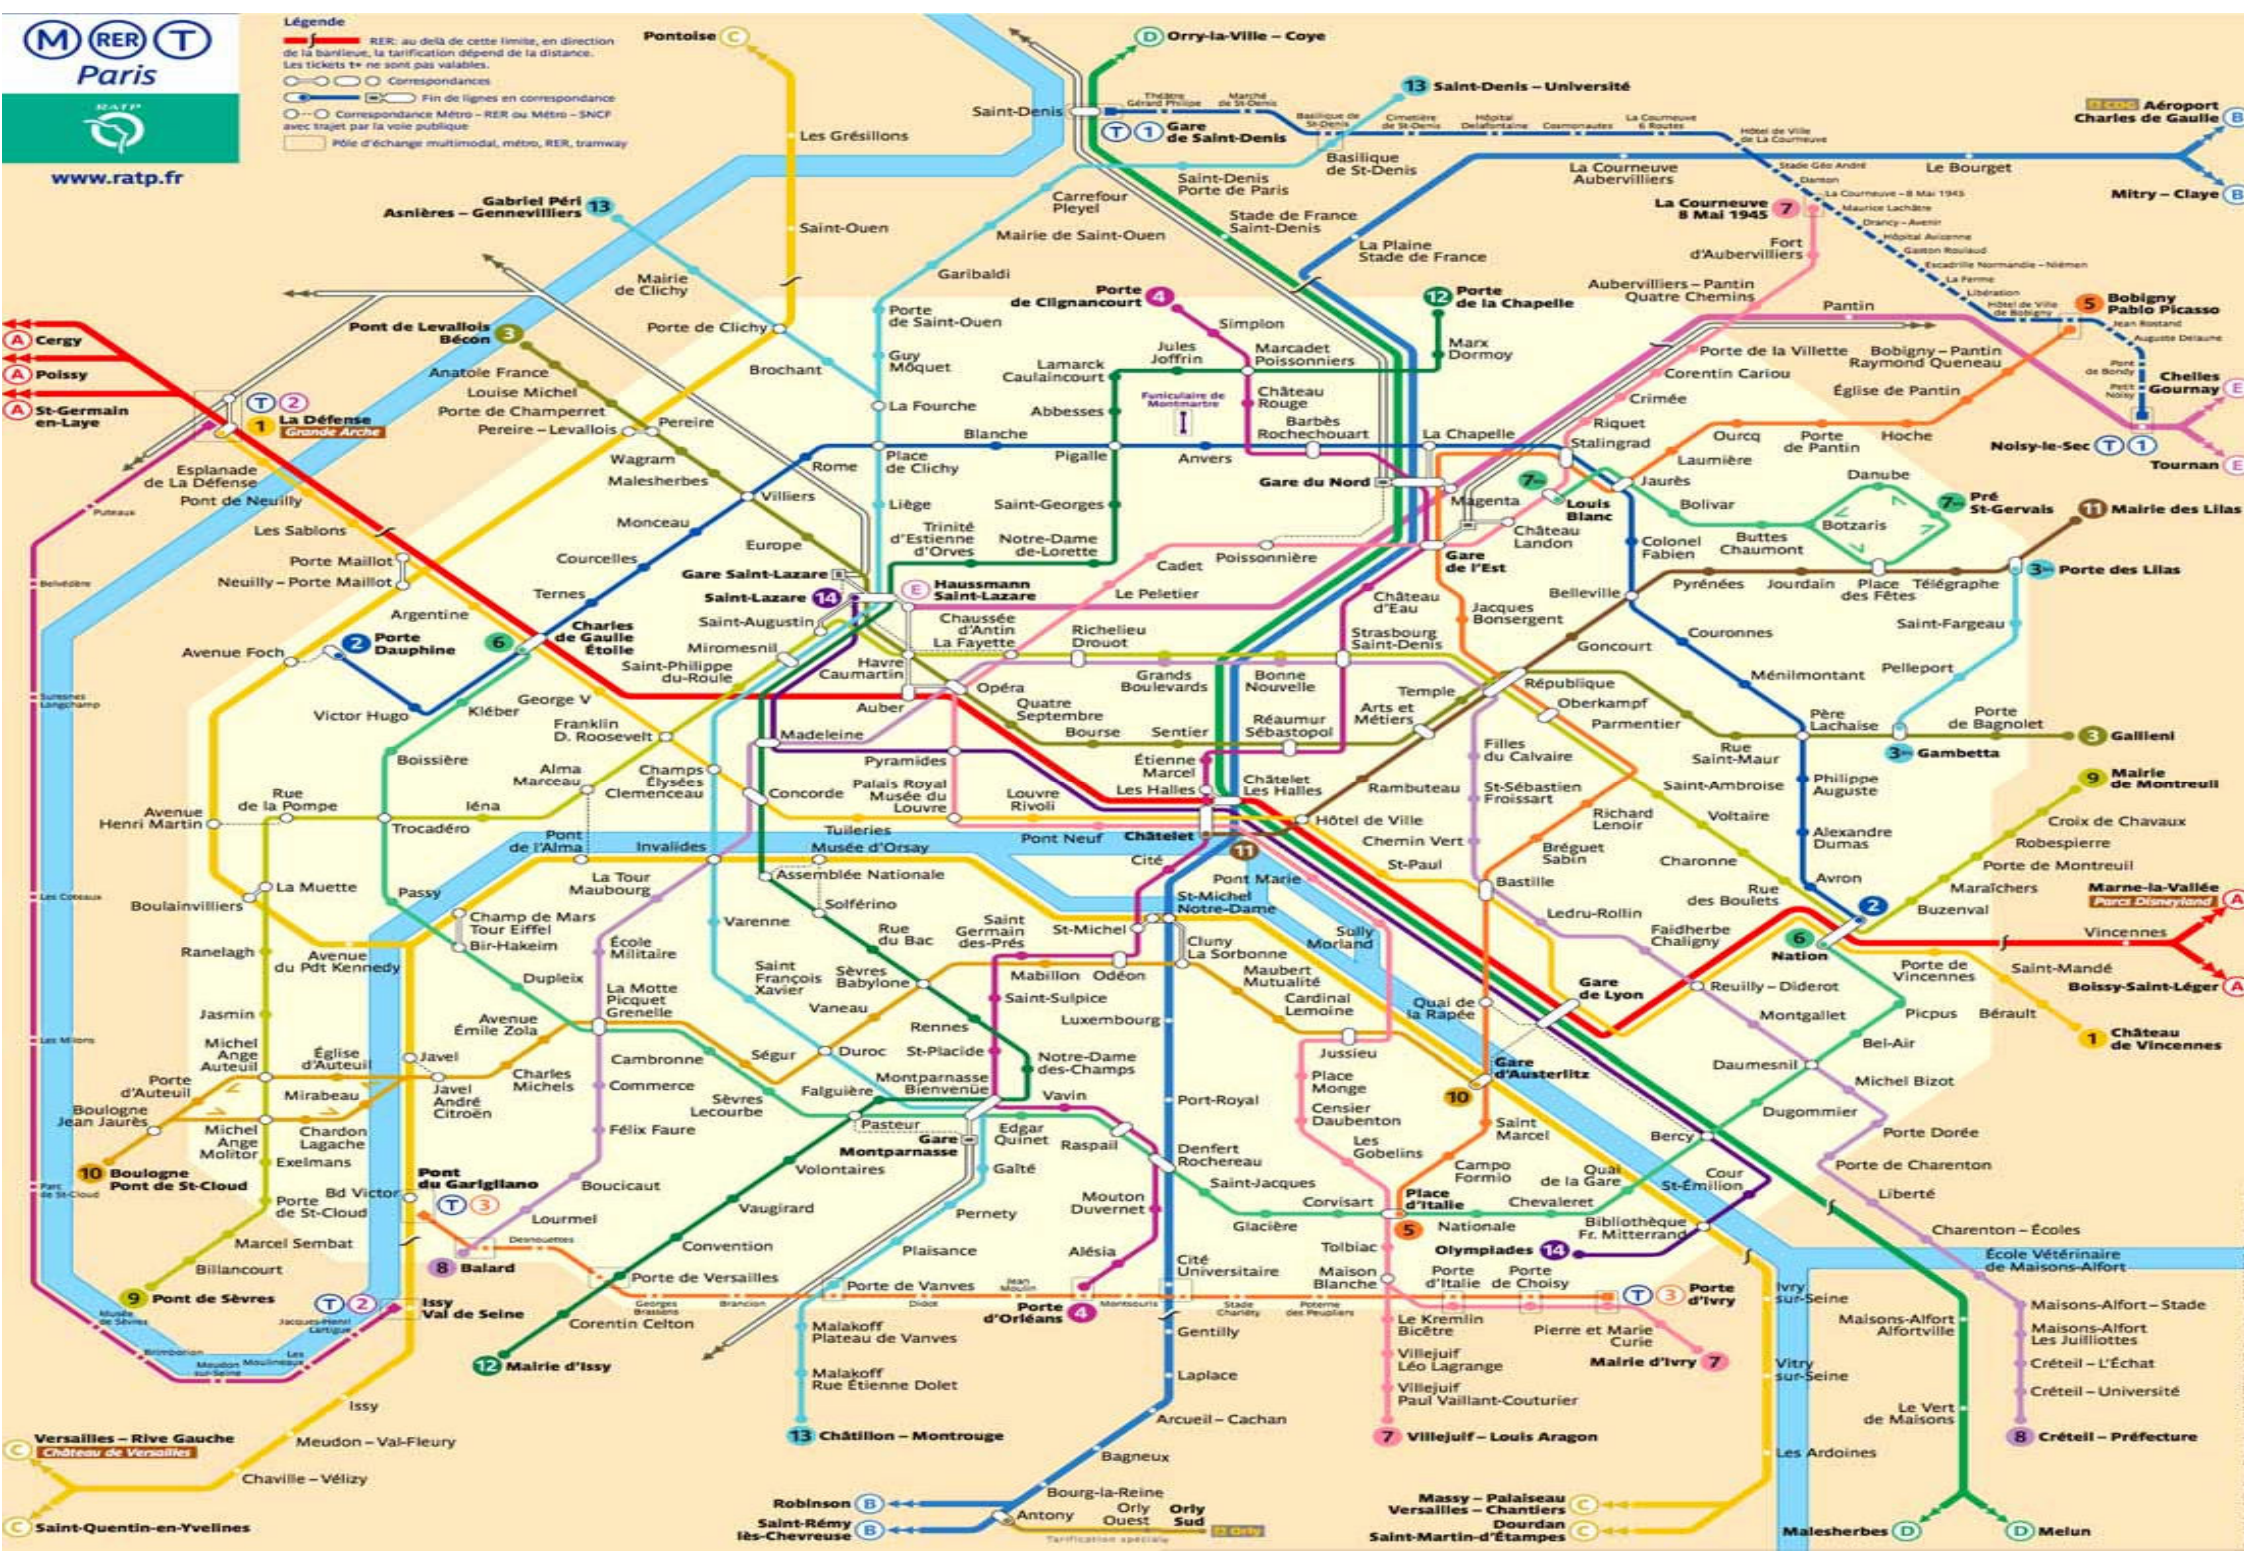

Légende
 RER: au delà de cette limite, en direction de la banlieue, la tarification dépend de la distance. Les tickets tv ne sont pas valables.
 Correspondances
 Fin de lignes en correspondance
 Correspondance Métro - RER ou Métro - SNCF avec trajet par la voie publique
 Nœud d'échange multimodal, métro, RER, tramway

Versailles - Rive Gauche
 Château de Versailles
 Saint-Quentin-en-Yvelines

Robinson
 Saint-Rémy-lès-Chevreuse
 Châtillon - Montrouge
 Orly Sud
 Orly Ouest

Massy - Palaiseau
 Versailles - Chantiers
 Dourdan
 Saint-Martin-d'Étampes

Malesherbes
 Melun
 Crétail - Préfecture
 Crétail - L'Échat
 Maisons-Alfort - Stade
 Maisons-Alfort Les Juilliottes
 Le Vert de Maisons